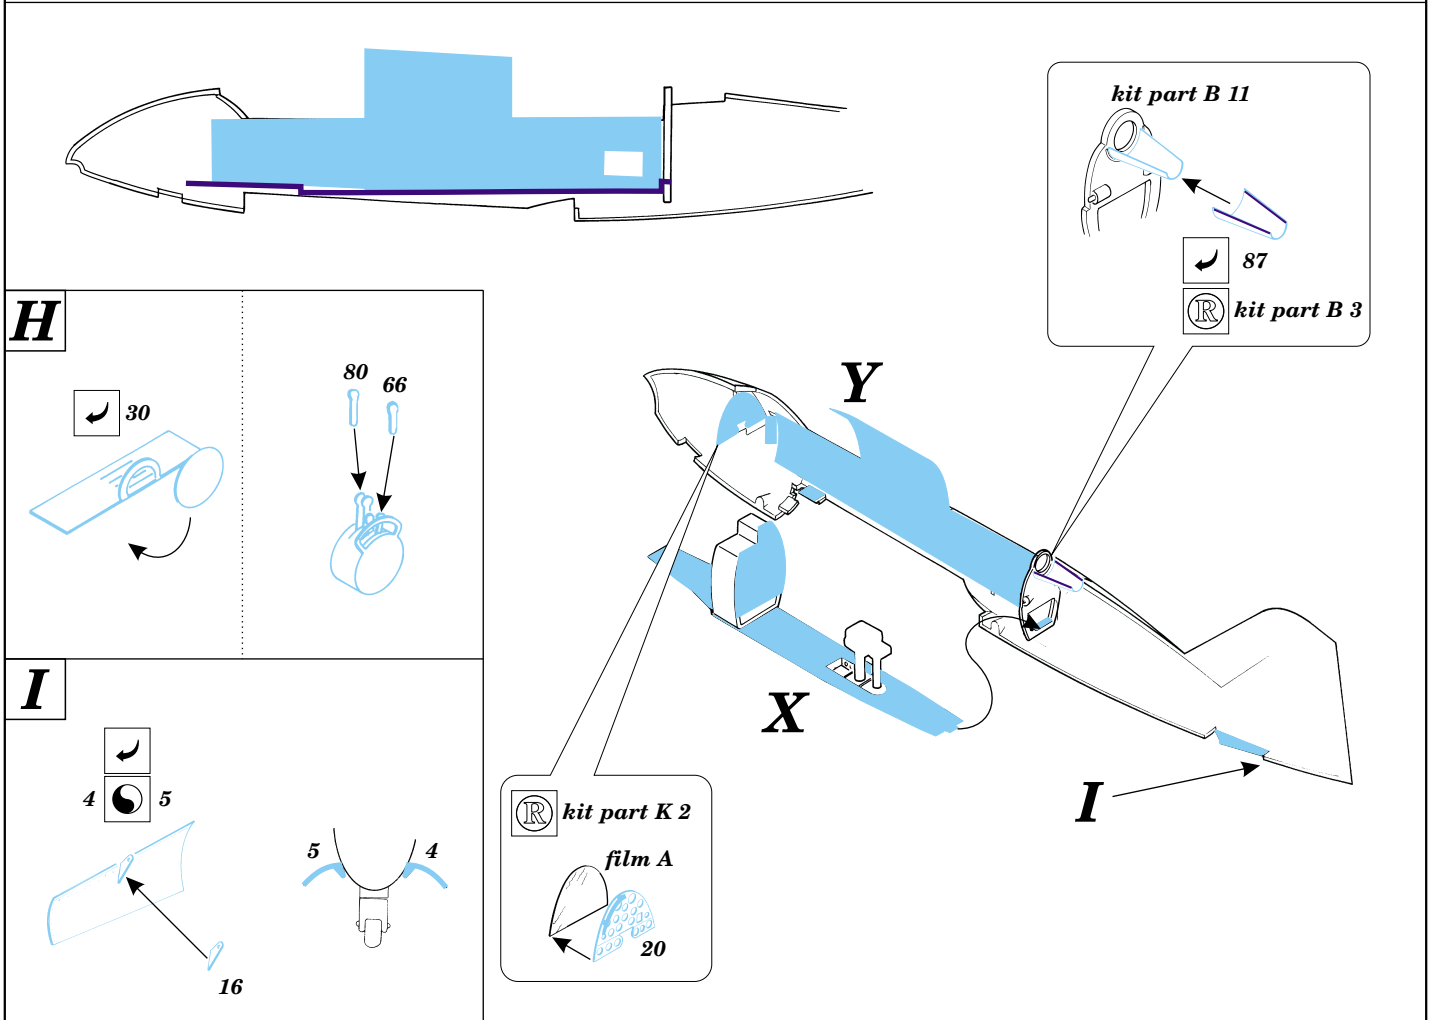

Ki - 46 Dinah II

1/72 scale detail set for Hasegawa kit • sada detailů pro model Hasegawa 1/72

eduard

72 341

-  SYMMETRICAL ASSEMBLY
SYMETRICKÁ MONTÁ
-  REMOVE
ODSTRANIT
-  BEND
OHNOUT
-  REPLACE
NAHRADIT
-  GRIND
OBROUSIT
-  OPTION
VOLBA

 ORIGINAL KIT PARTS
PŮVODNÍ DÍLY STAVEBNICE

 PHOTO-ETCHED PARTS
LEPTANÉ DÍLY

 PARTS TO BE REMOVED
DÍLY K ODSTRANĚNÍ

A  *kit part C 6*

B  *kit part B 13*

C

kit part B 10

D

E

F

X

G

kit part B 9, C 1  B 8, C 1

32  33

91

86