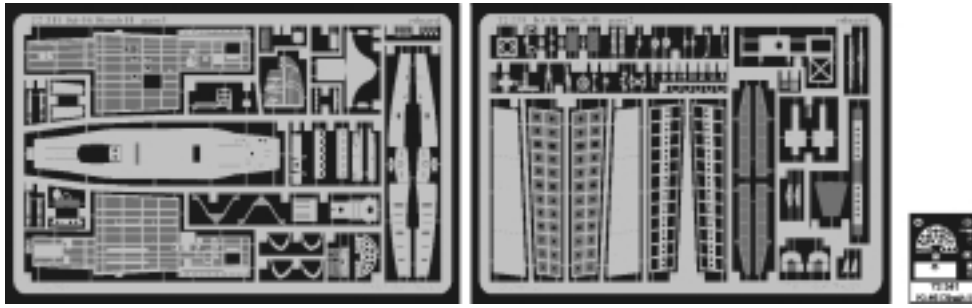

Ki - 46 Dinah II

1/72 scale detail set for Hasegawa kit • sada detailů pro model Hasegawa 1/72

eduard

72 341

-  SYMMETRICAL ASSEMBLY
SYMETRICKÁ MONTÁ
-  REMOVE
ODSTRANIT
-  BEND
OHNOUT
-  REPLACE
NAHRADIT
-  GRIND
OBROUSIT
-  OPTION
VOLBA

 ORIGINAL KIT PARTS
PŮVODNÍ DÍLY STAVEBNICE

 PHOTO-ETCHED PARTS
LEPTANÉ DÍLY

 PARTS TO BE REMOVED
DÍLY K ODSTRANĚNÍ

A  *kit part C 6*

B  *kit part B 13*

C

kit part B 10

D