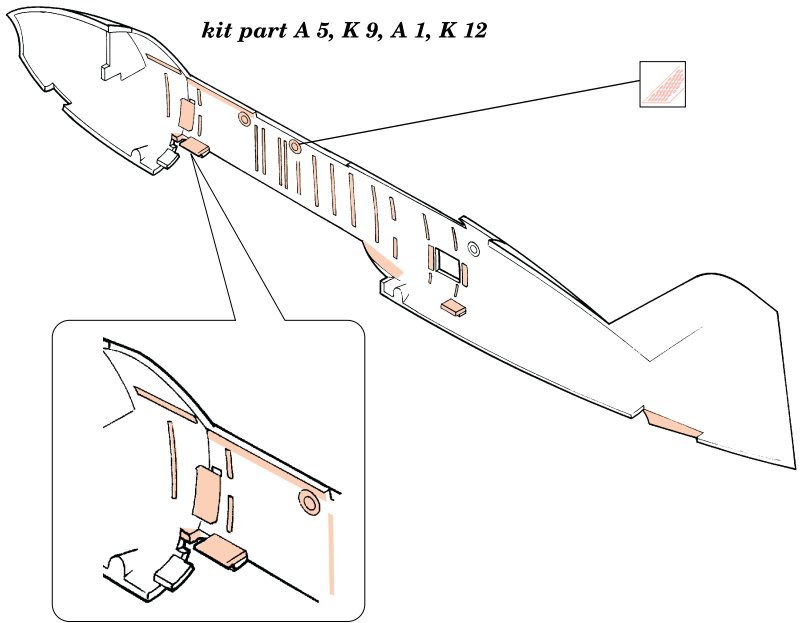

Ki - 46 Dinah II

1/72 scale detail set for Hasegawa kit • sada detailů pro model Hasegawa 1/72

eduard

72 341

-  SYMMETRICAL ASSEMBLY
SYMETRICKÁ MONTÁ
-  REMOVE
ODSTRANIT
-  BEND
OHNOUT
-  REPLACE
NAHRADIT
-  GRIND
OBROUSIT
-  OPTION
VOLBA

 ORIGINAL KIT PARTS
PŮVODNÍ DÍLY STAVEBNICE

 PHOTO-ETCHED PARTS
LEPTANÉ DÍLY

 PARTS TO BE REMOVED
DÍLY K ODSTRANĚNÍ

A  *kit part C 6*

B  *kit part B 13*

C

kit part B 10

D

E

F

X

G

kit part B 9, C 1  B 8, C 1

32  33

91

86