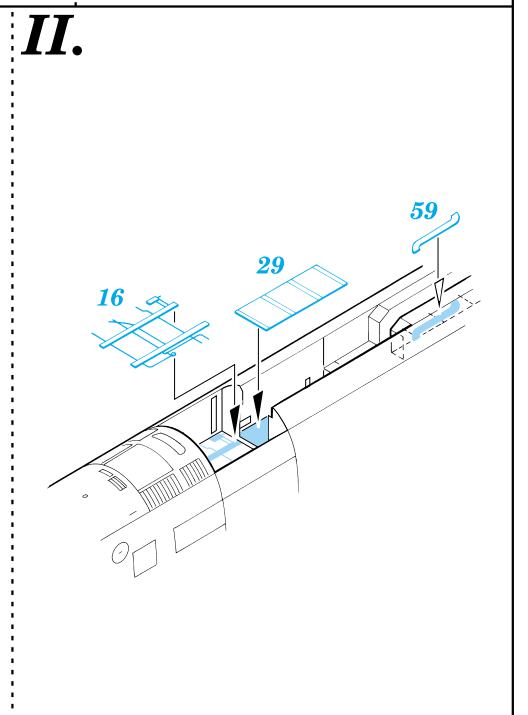

F-18C Hornet

eduard

72 348

1/72 scale detail set for Hasegawa kit • sada detailů pro model Hasegawa 1/72

-  SYMMETRICAL ASSEMBLY
SYMETRICKÁ MONTÁŽ
-  REMOVE
ODSTRANIT
-  BEND
OHNOUT
-  REPLACE
NAHRADIT
-  GRIND
OBROUSIT
-  OPTION
VOLBA

 ORIGINAL KIT PARTS
PŮVODNÍ DÍLY STAVEBNICE

 PHOTO-ETCHED PARTS
LEPTANÉ DÍLY

 PARTS TO BE REMOVED
DÍLY K ODSTRANĚNÍ

III.

IV.

I.

II.

REFERENCES: Sqadron/Signal Publ.: Walk Around # 5518 - F-18 Hornet
 robertlundin.www5.50megs.com