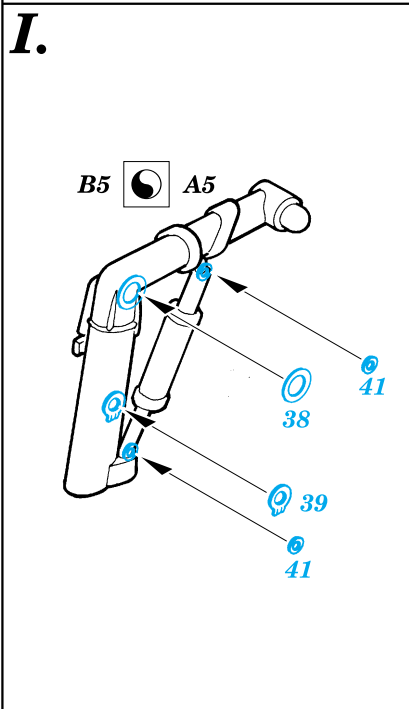

F-18C Hornet

eduard

72 348

1/72 scale detail set for Hasegawa kit • sada detailů pro model Hasegawa 1/72

-  SYMMETRICAL ASSEMBLY
SYMETRICKÁ MONTÁŽ
-  REMOVE
ODSTRANIT
-  BEND
OHNOUT
-  REPLACE
NAHRADIT
-  GRIND
OBROUSIT
-  OPTION
VOLBA

 ORIGINAL KIT PARTS
PŮVODNÍ DÍLY STAVEBNICE

 PHOTO-ETCHED PARTS
LEPTANÉ DÍLY

 PARTS TO BE REMOVED
DÍLY K ODSTRANĚNÍ

III.

IV.

I.

II.

REFERENCES: Sqadron/Signal Publ.: Walk Around # 5518 - F-18 Hornet
 robertlundin.www5.50megs.com