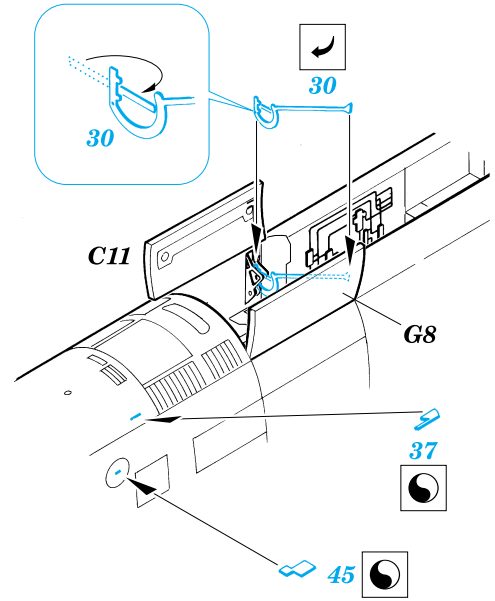

F-18C Hornet

eduard

72 348

1/72 scale detail set for Hasegawa kit • sada detailů pro model Hasegawa 1/72

-  SYMMETRICAL ASSEMBLY
SYMETRICKÁ MONTÁŽ
-  REMOVE
ODSTRANIT
-  BEND
OHNOUT
-  REPLACE
NAHRADIT
-  GRIND
OBROUSIT
-  OPTION
VOLBA

 ORIGINAL KIT PARTS
PŮVODNÍ DÍLY STAVEBNICE

 PHOTO-ETCHED PARTS
LEPTANÉ DÍLY

 PARTS TO BE REMOVED
DÍLY K ODSTRANĚNÍ

III.

IV.

I.

II.

REFERENCES: Sqadron/Signal Publ.: Walk Around # 5518 - F-18 Hornet
 robertlundin.www5.50megs.com