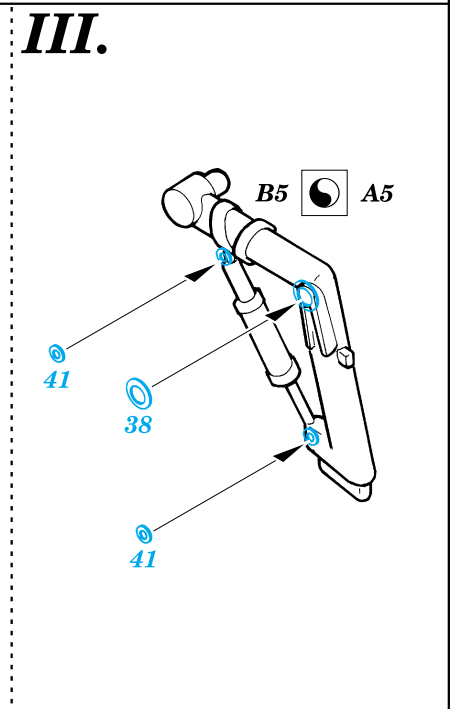

F-18C Hornet

eduard

72 348

1/72 scale detail set for Hasegawa kit • sada detailů pro model Hasegawa 1/72

-  SYMMETRICAL ASSEMBLY
SYMETRICKÁ MONTÁŽ
-  REMOVE
ODSTRANIT
-  BEND
OHNOUT
-  REPLACE
NAHRADIT
-  GRIND
OBROUSIT
-  OPTION
VOLBA

 ORIGINAL KIT PARTS
PŮVODNÍ DÍLY STAVEBNICE

 PHOTO-ETCHED PARTS
LEPTANÉ DÍLY

 PARTS TO BE REMOVED
DÍLY K ODSTRANĚNÍ

III.

IV.

I.

II.

REFERENCES: Sqadron/Signal Publ.: Walk Around # 5518 - F-18 Hornet
 robertlundin.www5.50megs.com