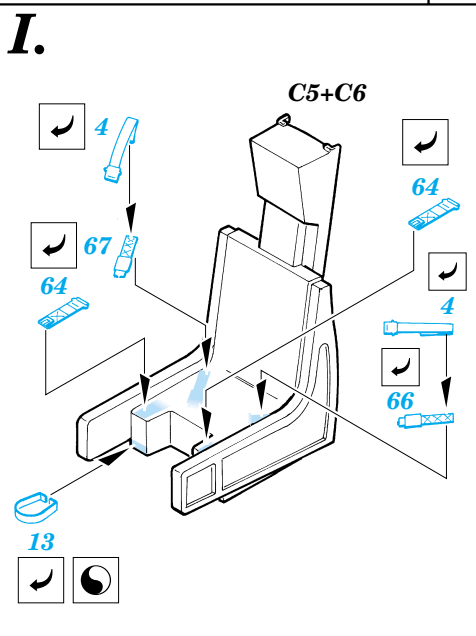

F-18C Hornet

eduard

72 348

1/72 scale detail set for Hasegawa kit • sada detailů pro model Hasegawa 1/72

-  SYMMETRICAL ASSEMBLY
SYMETRICKÁ MONTÁŽ
-  REMOVE
ODSTRANIT
-  BEND
OHNOUT
-  REPLACE
NAHRADIT
-  GRIND
OBROUSIT
-  OPTION
VOLBA

 ORIGINAL KIT PARTS
PŮVODNÍ DÍLY STAVEBNICE

 PHOTO-ETCHED PARTS
LEPTANÉ DÍLY

 PARTS TO BE REMOVED
DÍLY K ODSTRANĚNÍ

III.

IV.

I.

II.

REFERENCES: Sqadron/Signal Publ.: Walk Around # 5518 - F-18 Hornet
 robertlundin.www5.50megs.com