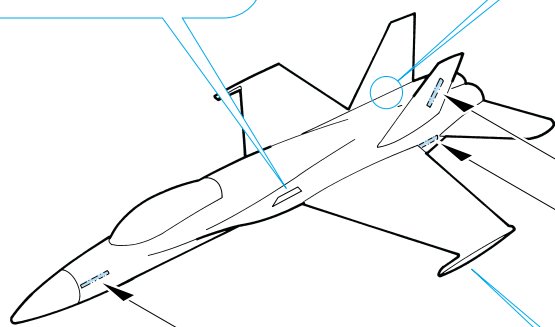

F-18C Hornet

eduard

72 348

1/72 scale detail set for Hasegawa kit • sada detailů pro model Hasegawa 1/72

-  SYMMETRICAL ASSEMBLY
SYMETRICKÁ MONTÁŽ
-  REMOVE
ODSTRANIT
-  BEND
OHNOUT
-  REPLACE
NAHRADIT
-  GRIND
OBROUSIT
-  OPTION
VOLBA

 ORIGINAL KIT PARTS
PŮVODNÍ DÍLY STAVEBNICE

 PHOTO-ETCHED PARTS
LEPTANÉ DÍLY

 PARTS TO BE REMOVED
DÍLY K ODSTRANĚNÍ

III.

IV.

I.

II.

REFERENCES: Sqadron/Signal Publ.: Walk Around # 5518 - F-18 Hornet
 robertlundin.www5.50megs.com