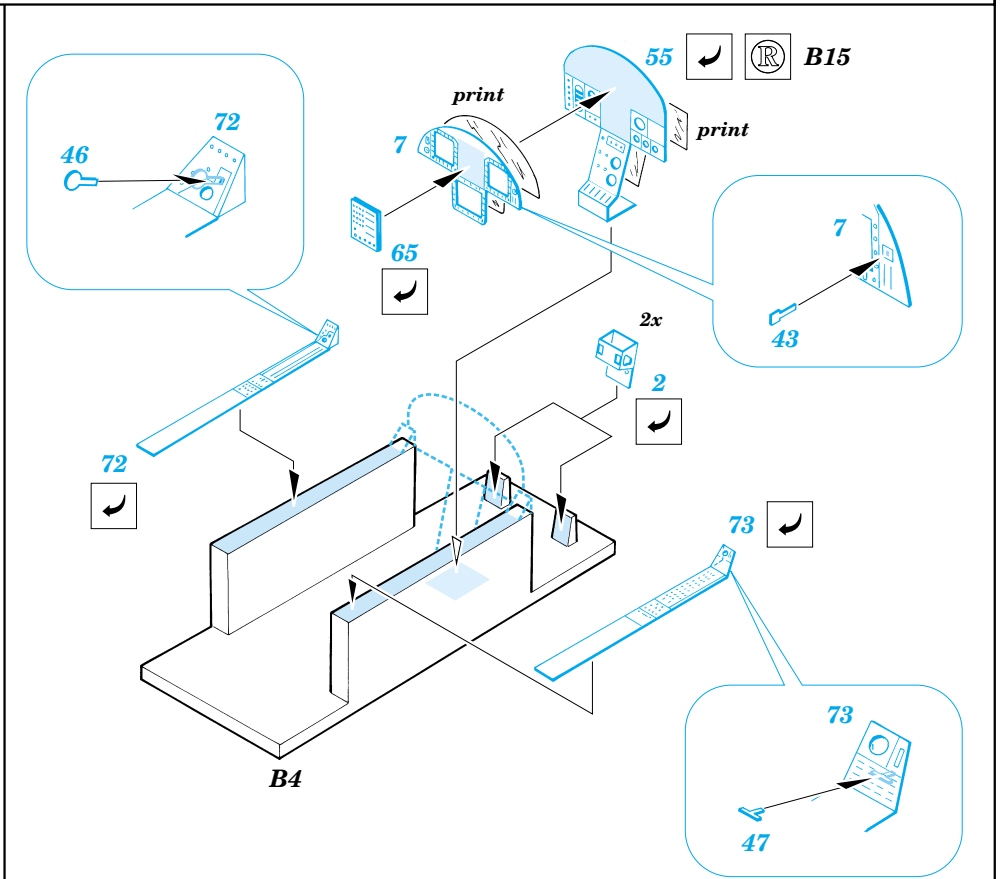

F-18C Hornet

eduard

72 348

1/72 scale detail set for Hasegawa kit • sada detailů pro model Hasegawa 1/72

-  SYMMETRICAL ASSEMBLY
SYMETRICKÁ MONTÁŽ
-  REMOVE
ODSTRANIT
-  BEND
OHNOUT
-  REPLACE
NAHRADIT
-  GRIND
OBROUSIT
-  OPTION
VOLBA

 ORIGINAL KIT PARTS
PŮVODNÍ DÍLY STAVEBNICE

 PHOTO-ETCHED PARTS
LEPTANÉ DÍLY

 PARTS TO BE REMOVED
DÍLY K ODSTRANĚNÍ

III.

IV.

I.

II.

REFERENCES: Sqadron/Signal Publ.: Walk Around # 5518 - F-18 Hornet
 robertlundin.www5.50megs.com