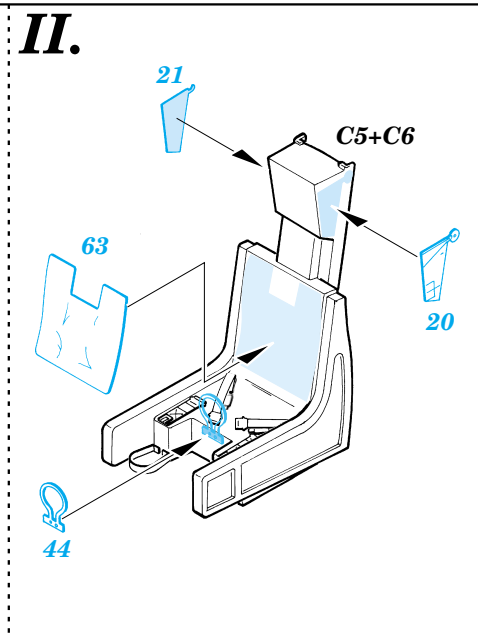

F-18C Hornet

eduard

72 348

1/72 scale detail set for Hasegawa kit • sada detailů pro model Hasegawa 1/72

-  SYMMETRICAL ASSEMBLY
SYMETRICKÁ MONTÁŽ
-  REMOVE
ODSTRANIT
-  BEND
OHNOUT
-  REPLACE
NAHRADIT
-  GRIND
OBROUSIT
-  OPTION
VOLBA

 ORIGINAL KIT PARTS
PŮVODNÍ DÍLY STAVEBNICE

 PHOTO-ETCHED PARTS
LEPTANÉ DÍLY

 PARTS TO BE REMOVED
DÍLY K ODSTRANĚNÍ

III.

IV.

I.

II.

REFERENCES: Sqadron/Signal Publ.: Walk Around # 5518 - F-18 Hornet
 robertlundin.www5.50megs.com