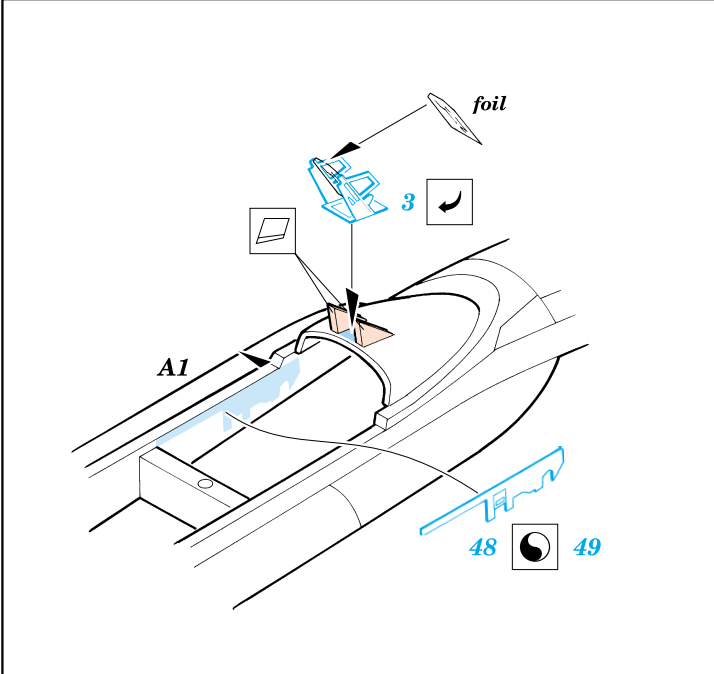

F-18C Hornet

eduard

72 348

1/72 scale detail set for Hasegawa kit • sada detailů pro model Hasegawa 1/72

-  SYMMETRICAL ASSEMBLY
SYMETRICKÁ MONTÁŽ
-  REMOVE
ODSTRANIT
-  BEND
OHNOUT
-  REPLACE
NAHRADIT
-  GRIND
OBROUSIT
-  OPTION
VOLBA

 ORIGINAL KIT PARTS
PŮVODNÍ DÍLY STAVEBNICE

 PHOTO-ETCHED PARTS
LEPTANÉ DÍLY

 PARTS TO BE REMOVED
DÍLY K ODSTRANĚNÍ

III.

IV.

I.

II.

REFERENCES: Sqadron/Signal Publ.: Walk Around # 5518 - F-18 Hornet
 robertlundin.www5.50megs.com