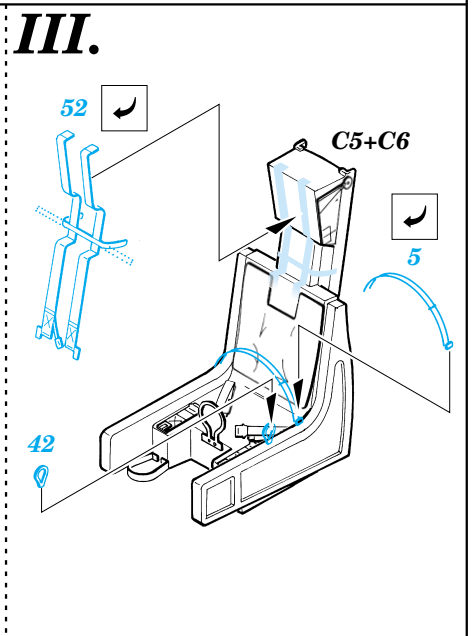

F-18C Hornet

eduard

72 348

1/72 scale detail set for Hasegawa kit • sada detailů pro model Hasegawa 1/72

-  SYMMETRICAL ASSEMBLY
SYMETRICKÁ MONTÁŽ
-  REMOVE
ODSTRANIT
-  BEND
OHNOUT
-  REPLACE
NAHRADIT
-  GRIND
OBROUSIT
-  OPTION
VOLBA

 ORIGINAL KIT PARTS
PŮVODNÍ DÍLY STAVEBNICE

 PHOTO-ETCHED PARTS
LEPTANÉ DÍLY

 PARTS TO BE REMOVED
DÍLY K ODSTRANĚNÍ

III.

IV.

I.

II.

REFERENCES: Sqadron/Signal Publ.: Walk Around # 5518 - F-18 Hornet
 robertlundin.www5.50megs.com