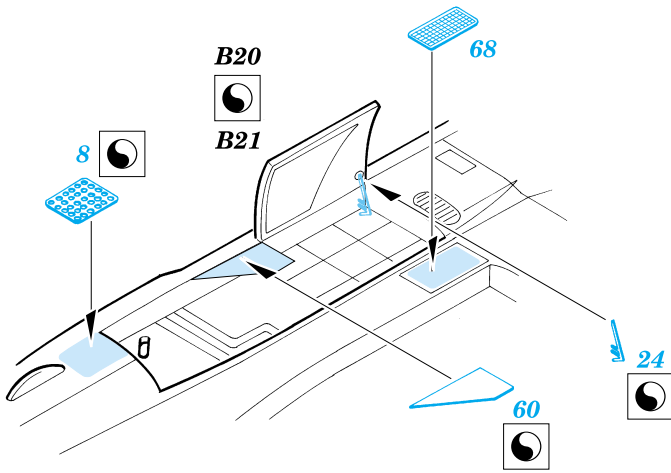

 ORIGINAL KIT PARTS
PŮVODNÍ DÍLY STAVEBNICE

 PHOTO-ETCHED PARTS
LEPTANÉ DÍLY

 PARTS TO BE REMOVED
DÍLY K ODSTRANĚNÍ

III.

IV.

I.

II.

REFERENCES: Sqadron/Signal Publ.: Walk Around # 5518 - F-18 Hornet
 robertlundin.www5.50megs.com