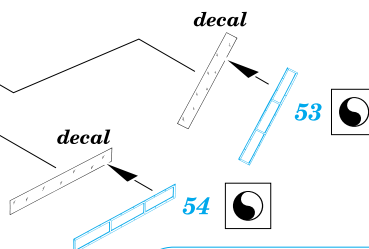

 ORIGINAL KIT PARTS
PŮVODNÍ DÍLY STAVEBNICE

 PHOTO-ETCHED PARTS
LEPTANÉ DÍLY

 PARTS TO BE REMOVED
DÍLY K ODSTRANĚNÍ

III.

IV.

I.

II.

REFERENCES: Sqadron/Signal Publ.: Walk Around # 5518 - F-18 Hornet
 robertlundin.www5.50megs.com