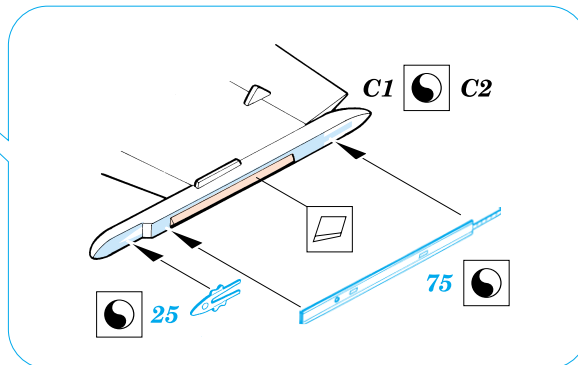

F-18C Hornet

eduard

72 348

1/72 scale detail set for Hasegawa kit • sada detailů pro model Hasegawa 1/72

-  SYMMETRICAL ASSEMBLY
SYMETRICKÁ MONTÁŽ
-  REMOVE
ODSTRANIT
-  BEND
OHNOUT
-  REPLACE
NAHRADIT
-  GRIND
OBROUSIT
-  OPTION
VOLBA

 ORIGINAL KIT PARTS
PŮVODNÍ DÍLY STAVEBNICE

 PHOTO-ETCHED PARTS
LEPTANÉ DÍLY

 PARTS TO BE REMOVED
DÍLY K ODSTRANĚNÍ

III.

IV.

I.

II.

REFERENCES: Sqadron/Signal Publ.: Walk Around # 5518 - F-18 Hornet
 robertlundin.www5.50megs.com