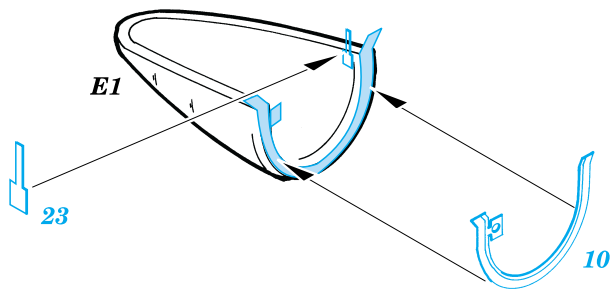

F-18C Hornet

eduard

72 348

1/72 scale detail set for Hasegawa kit • sada detailů pro model Hasegawa 1/72

-  SYMMETRICAL ASSEMBLY
SYMETRICKÁ MONTÁŽ
-  REMOVE
ODSTRANIT
-  BEND
OHNOUT
-  REPLACE
NAHRADIT
-  GRIND
OBROUSIT
-  OPTION
VOLBA

 ORIGINAL KIT PARTS
PŮVODNÍ DÍLY STAVEBNICE

 PHOTO-ETCHED PARTS
LEPTANÉ DÍLY

 PARTS TO BE REMOVED
DÍLY K ODSTRANĚNÍ

III.

IV.

I.

II.

REFERENCES: Sqadron/Signal Publ.: Walk Around # 5518 - F-18 Hornet
 robertlundin.www5.50megs.com