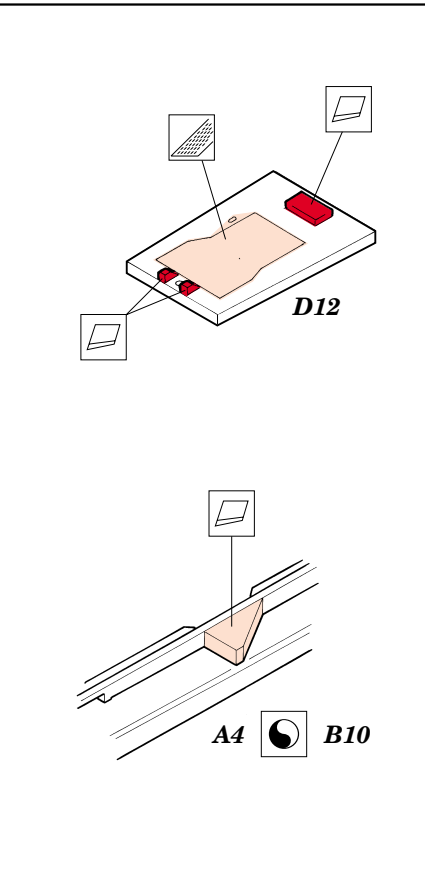

F-18C Hornet

eduard

72 348

1/72 scale detail set for Hasegawa kit • sada detailů pro model Hasegawa 1/72

-  SYMMETRICAL ASSEMBLY
SYMETRICKÁ MONTÁŽ
-  REMOVE
ODSTRANIT
-  BEND
OHNOUT
-  REPLACE
NAHRADIT
-  GRIND
OBROUSIT
-  OPTION
VOLBA

 ORIGINAL KIT PARTS
PŮVODNÍ DÍLY STAVEBNICE

 PHOTO-ETCHED PARTS
LEPTANÉ DÍLY

 PARTS TO BE REMOVED
DÍLY K ODSTRANĚNÍ

III.

IV.

I.

II.

REFERENCES: Sqadron/Signal Publ.: Walk Around # 5518 - F-18 Hornet
 robertlundin.www5.50megs.com