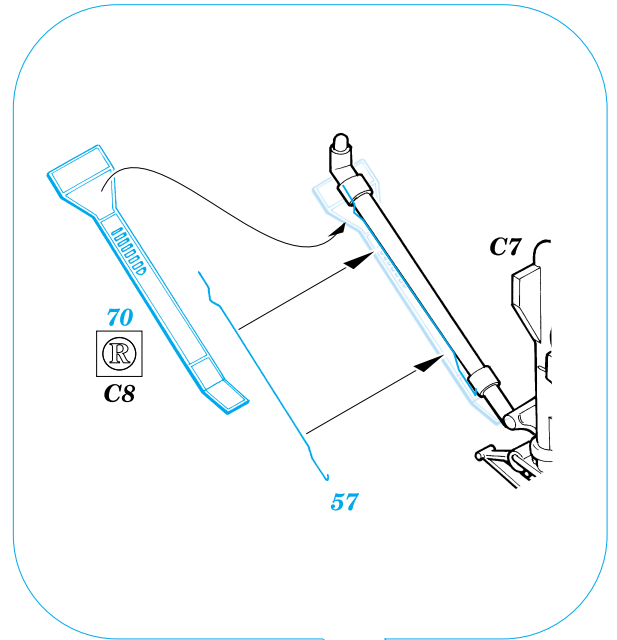

F-18C Hornet

eduard

72 348

1/72 scale detail set for Hasegawa kit • sada detailů pro model Hasegawa 1/72

-  SYMMETRICAL ASSEMBLY
SYMETRICKÁ MONTÁŽ
-  REMOVE
ODSTRANIT
-  BEND
OHNOUT
-  REPLACE
NAHRADIT
-  GRIND
OBROUSIT
-  OPTION
VOLBA

 ORIGINAL KIT PARTS
PŮVODNÍ DÍLY STAVEBNICE

 PHOTO-ETCHED PARTS
LEPTANÉ DÍLY

 PARTS TO BE REMOVED
DÍLY K ODSTRANĚNÍ

III.

IV.

I.

II.

REFERENCES: Sqadron/Signal Publ.: Walk Around # 5518 - F-18 Hornet
 robertlundin.www5.50megs.com