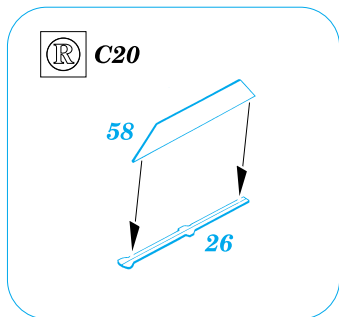

F-18C Hornet

eduard

72 348

1/72 scale detail set for Hasegawa kit • sada detailů pro model Hasegawa 1/72

-  SYMMETRICAL ASSEMBLY
SYMETRICKÁ MONTÁŽ
-  REMOVE
ODSTRANIT
-  BEND
OHNOUT
-  REPLACE
NAHRADIT
-  GRIND
OBROUSIT
-  OPTION
VOLBA

 ORIGINAL KIT PARTS
PŮVODNÍ DÍLY STAVEBNICE

 PHOTO-ETCHED PARTS
LEPTANÉ DÍLY

 PARTS TO BE REMOVED
DÍLY K ODSTRANĚNÍ

III.

IV.

I.

II.

REFERENCES: Sqadron/Signal Publ.: Walk Around # 5518 - F-18 Hornet
 robertlundin.www5.50megs.com