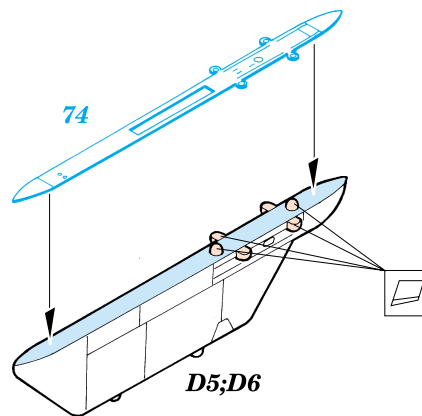

F-18C Hornet

eduard

72 348

1/72 scale detail set for Hasegawa kit • sada detailů pro model Hasegawa 1/72

-  SYMMETRICAL ASSEMBLY
SYMETRICKÁ MONTÁŽ
-  REMOVE
ODSTRANIT
-  BEND
OHNOUT
-  REPLACE
NAHRADIT
-  GRIND
OBROUSIT
-  OPTION
VOLBA

 ORIGINAL KIT PARTS
PŮVODNÍ DÍLY STAVEBNICE

 PHOTO-ETCHED PARTS
LEPTANÉ DÍLY

 PARTS TO BE REMOVED
DÍLY K ODSTRANĚNÍ

III.

IV.

I.

II.

REFERENCES: Sqadron/Signal Publ.: Walk Around # 5518 - F-18 Hornet
 robertlundin.www5.50megs.com