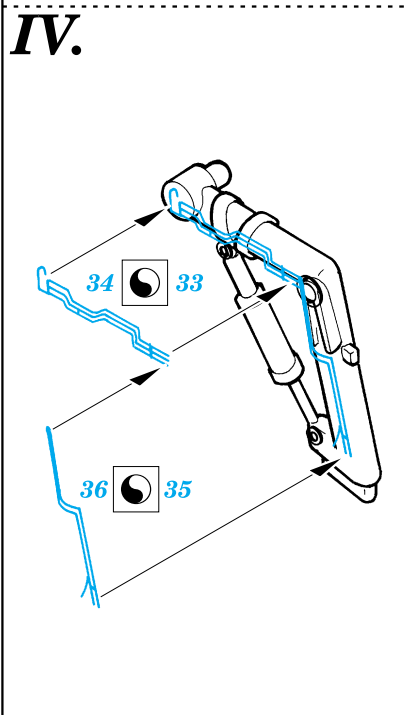

F-18C Hornet

eduard

72 348

1/72 scale detail set for Hasegawa kit • sada detailů pro model Hasegawa 1/72

-  SYMMETRICAL ASSEMBLY
SYMETRICKÁ MONTÁŽ
-  REMOVE
ODSTRANIT
-  BEND
OHNOUT
-  REPLACE
NAHRADIT
-  GRIND
OBROUSIT
-  OPTION
VOLBA

 ORIGINAL KIT PARTS
PŮVODNÍ DÍLY STAVEBNICE

 PHOTO-ETCHED PARTS
LEPTANÉ DÍLY

 PARTS TO BE REMOVED
DÍLY K ODSTRANĚNÍ

III.

IV.

I.

II.

REFERENCES: Sqadron/Signal Publ.: Walk Around # 5518 - F-18 Hornet
 robertlundin.www5.50megs.com