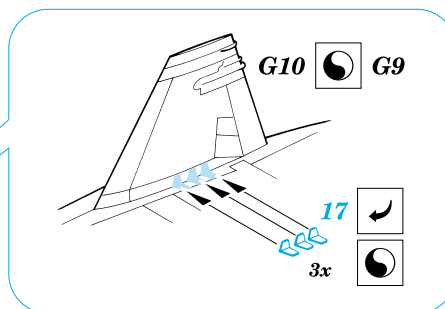

F-18C Hornet

eduard

72 348

1/72 scale detail set for Hasegawa kit • sada detailů pro model Hasegawa 1/72

-  SYMMETRICAL ASSEMBLY
SYMETRICKÁ MONTÁŽ
-  REMOVE
ODSTRANIT
-  BEND
OHNOUT
-  REPLACE
NAHRADIT
-  GRIND
OBROUSIT
-  OPTION
VOLBA

 ORIGINAL KIT PARTS
PŮVODNÍ DÍLY STAVEBNICE

 PHOTO-ETCHED PARTS
LEPTANÉ DÍLY

 PARTS TO BE REMOVED
DÍLY K ODSTRANĚNÍ

III.

IV.

I.

II.

REFERENCES: Sqadron/Signal Publ.: Walk Around # 5518 - F-18 Hornet
 robertlundin.www5.50megs.com