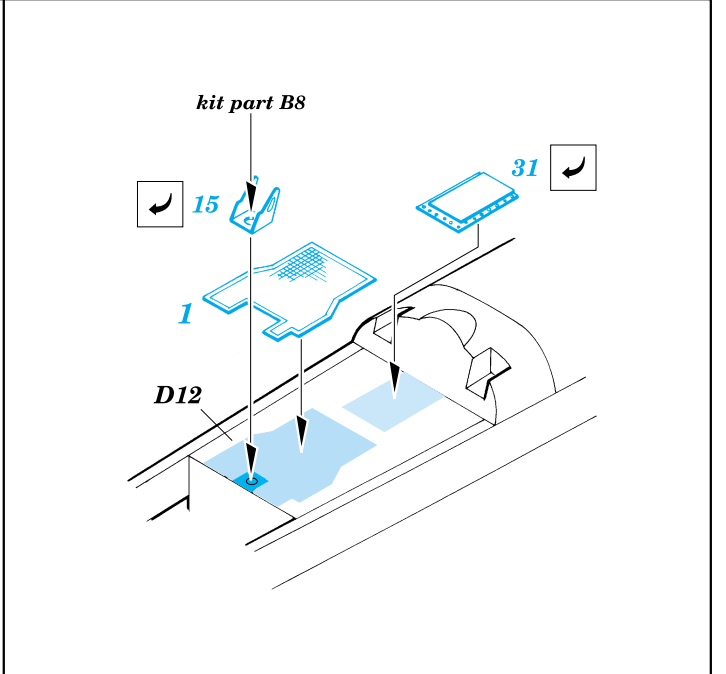

F-18C Hornet

eduard

72 348

1/72 scale detail set for Hasegawa kit • sada detailů pro model Hasegawa 1/72

-  SYMMETRICAL ASSEMBLY
SYMETRICKÁ MONTÁŽ
-  REMOVE
ODSTRANIT
-  BEND
OHNOUT
-  REPLACE
NAHRADIT
-  GRIND
OBROUSIT
-  OPTION
VOLBA

 ORIGINAL KIT PARTS
PŮVODNÍ DÍLY STAVEBNICE

 PHOTO-ETCHED PARTS
LEPTANÉ DÍLY

 PARTS TO BE REMOVED
DÍLY K ODSTRANĚNÍ

III.

IV.

I.

II.

REFERENCES: Sqadron/Signal Publ.: Walk Around # 5518 - F-18 Hornet
 robertlundin.www5.50megs.com