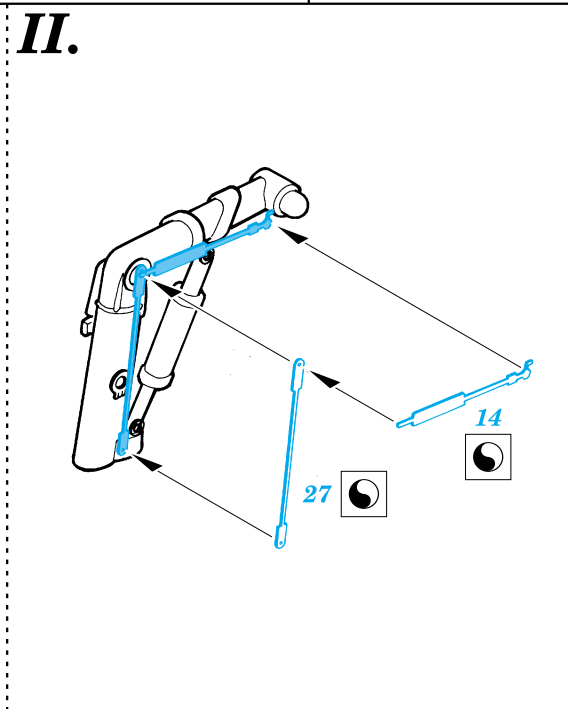

F-18C Hornet

eduard

72 348

1/72 scale detail set for Hasegawa kit • sada detailů pro model Hasegawa 1/72

-  SYMMETRICAL ASSEMBLY
SYMETRICKÁ MONTÁŽ
-  REMOVE
ODSTRANIT
-  BEND
OHNOUT
-  REPLACE
NAHRADIT
-  GRIND
OBROUSIT
-  OPTION
VOLBA

 ORIGINAL KIT PARTS
PŮVODNÍ DÍLY STAVEBNICE

 PHOTO-ETCHED PARTS
LEPTANÉ DÍLY

 PARTS TO BE REMOVED
DÍLY K ODSTRANĚNÍ

III.

IV.

I.

II.

REFERENCES: Sqadron/Signal Publ.: Walk Around # 5518 - F-18 Hornet
 robertlundin.www5.50megs.com