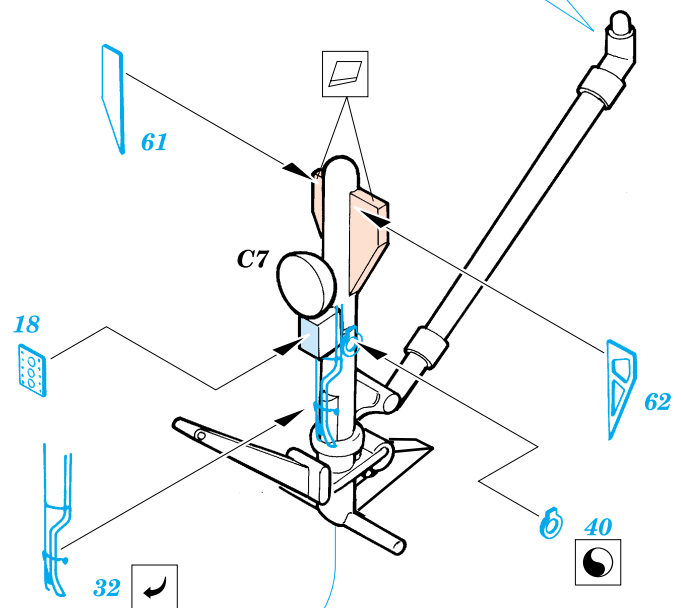

F-18C Hornet

eduard

72 348

1/72 scale detail set for Hasegawa kit • sada detailů pro model Hasegawa 1/72

-  SYMMETRICAL ASSEMBLY
SYMETRICKÁ MONTÁŽ
-  REMOVE
ODSTRANIT
-  BEND
OHNOUT
-  REPLACE
NAHRADIT
-  GRIND
OBROUSIT
-  OPTION
VOLBA

 ORIGINAL KIT PARTS
PŮVODNÍ DÍLY STAVEBNICE

 PHOTO-ETCHED PARTS
LEPTANÉ DÍLY

 PARTS TO BE REMOVED
DÍLY K ODSTRANĚNÍ

III.

IV.

I.

II.

REFERENCES: Sqadron/Signal Publ.: Walk Around # 5518 - F-18 Hornet
 robertlundin.www5.50megs.com