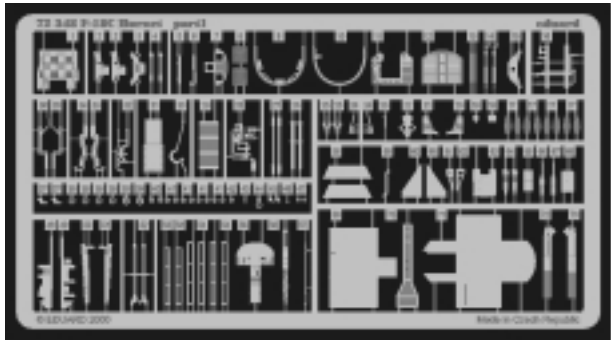

F-18C Hornet

eduard

72 348

1/72 scale detail set for Hasegawa kit • sada detailů pro model Hasegawa 1/72

-  SYMMETRICAL ASSEMBLY
SYMETRICKÁ MONTÁŽ
-  REMOVE
ODSTRANIT
-  BEND
OHNOUT
-  REPLACE
NAHRADIT
-  GRIND
OBROUSIT
-  OPTION
VOLBA

 ORIGINAL KIT PARTS
PŮVODNÍ DÍLY STAVEBNICE

 PHOTO-ETCHED PARTS
LEPTANÉ DÍLY

 PARTS TO BE REMOVED
DÍLY K ODSTRANĚNÍ

III.

IV.

I.

II.

REFERENCES: Sqadron/Signal Publ.: Walk Around # 5518 - F-18 Hornet
 robertlundin.www5.50megs.com