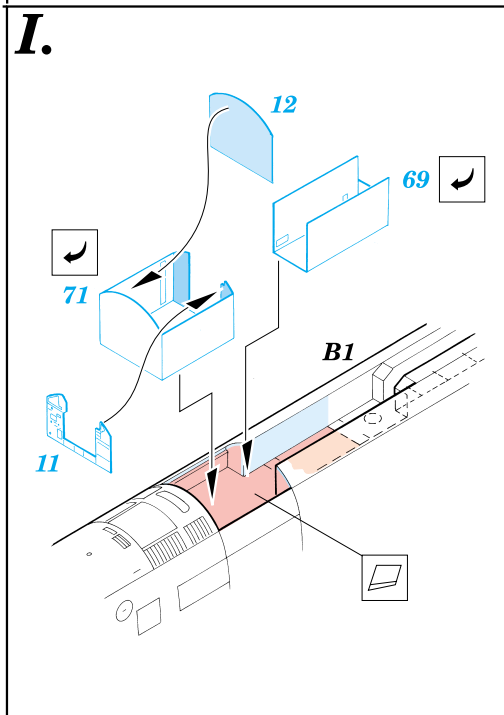

F-18C Hornet

eduard

72 348

1/72 scale detail set for Hasegawa kit • sada detailů pro model Hasegawa 1/72

-  SYMMETRICAL ASSEMBLY
SYMETRICKÁ MONTÁŽ
-  REMOVE
ODSTRANIT
-  BEND
OHNOUT
-  REPLACE
NAHRADIT
-  GRIND
OBROUSIT
-  OPTION
VOLBA

 ORIGINAL KIT PARTS
PŮVODNÍ DÍLY STAVEBNICE

 PHOTO-ETCHED PARTS
LEPTANÉ DÍLY

 PARTS TO BE REMOVED
DÍLY K ODSTRANĚNÍ

III.

IV.

I.

II.

REFERENCES: Sqadron/Signal Publ.: Walk Around # 5518 - F-18 Hornet
 robertlundin.www5.50megs.com